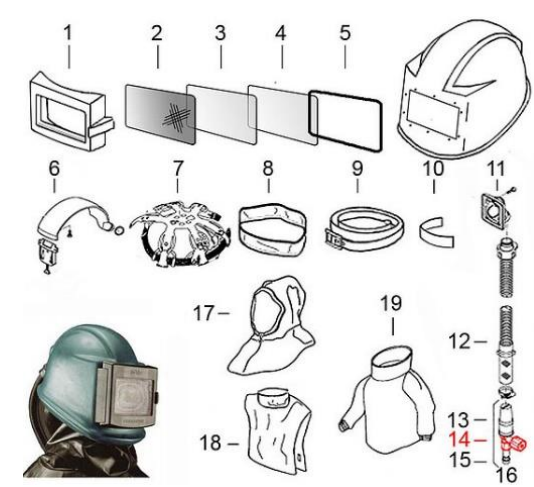

Luftströmanzeige für Sandstrahlhelm Commander

Kopfband für Sandstrahlhelm Commander

Kragendichtung Kunststofffreiverschluss für Sandstrahlhelm

Gürtel für Sandstrahlhelm Commander

Schweißband für Sandstrahlhelm Commander

Schlauchadapter für Sandstrahlhelm Commander

**Schlauch 22mm mit Manschette
Bajonettanschluss für Sandstrahlhelm**

**Schalldämpfer für Sandstrahlhelm
Commander**

Regelkran für Sandstrahlhelm Commander

**CEJN Anschluss mit 1/4 Innengewinde für
Sandstrahlhelm**