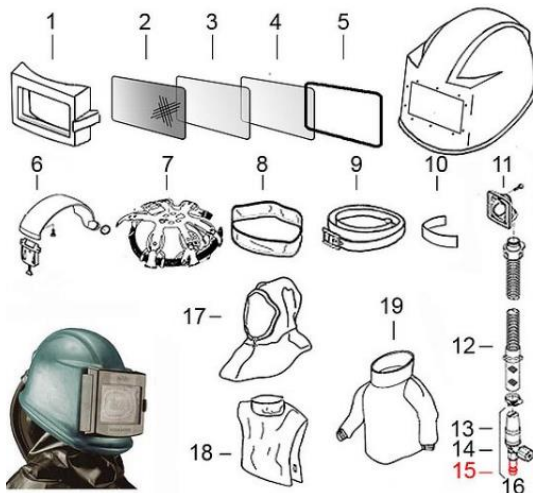

Luftströmanzeige für Sandstrahlhelm Commander

Kopfband für Sandstrahlhelm Commander

Kragendichtung Kunststofffreiverschluss für Sandstrahlhelm

Gürtel für Sandstrahlhelm Commander

Schweißband für Sandstrahlhelm Commander

Schlauchadapter für Sandstrahlhelm Commander

**Schlauch 22mm mit Manschette
Bajonettanschluss für Sandstrahlhelm**

**Schalldämpfer für Sandstrahlhelm
Commander**

Regelkran für Sandstrahlhelm Commander

**CEJN Anschluss mit 1/4 Innengewinde für
Sandstrahlhelm**