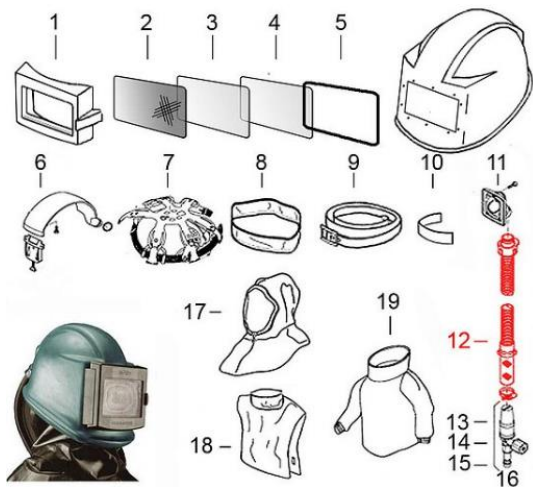

Luftströmanzeige für Sandstrahlhelm Commander

Kopfband für Sandstrahlhelm Commander

Kragendichtung Kunststofffreiverschluss für Sandstrahlhelm

Gürtel für Sandstrahlhelm Commander

Schweißband für Sandstrahlhelm Commander

Schlauchadapter für Sandstrahlhelm Commander

**Schlauch 22mm mit Manschette
Bajonettanschluss für Sandstrahlhelm**

**Schalldämpfer für Sandstrahlhelm
Commander**

Regelkran für Sandstrahlhelm Commander

**CEJN Anschluss mit 1/4 Innengewinde für
Sandstrahlhelm**