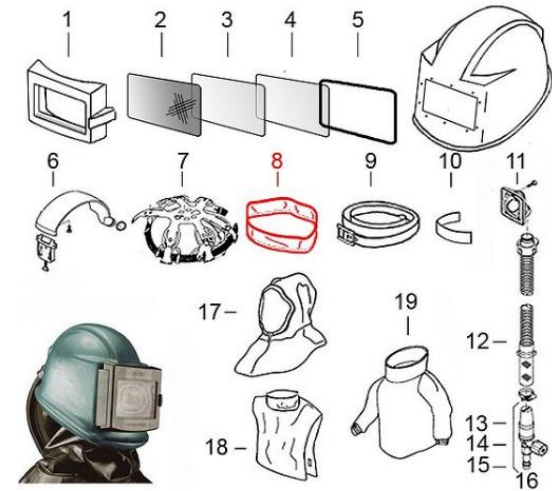

Luftströmanzeige für Sandstrahlhelm Commander

Kopfband für Sandstrahlhelm Commander

Kragendichtung Kunststofffreiverschluss für Sandstrahlhelm

Gürtel für Sandstrahlhelm Commander

Schweißband für Sandstrahlhelm Commander

Schlauchadapter für Sandstrahlhelm Commander

**Schlauch 22mm mit Manschette
Bajonettanschluss für Sandstrahlhelm**

**Schalldämpfer für Sandstrahlhelm
Commander**

Regelkran für Sandstrahlhelm Commander

**CEJN Anschluss mit 1/4 Innengewinde für
Sandstrahlhelm**