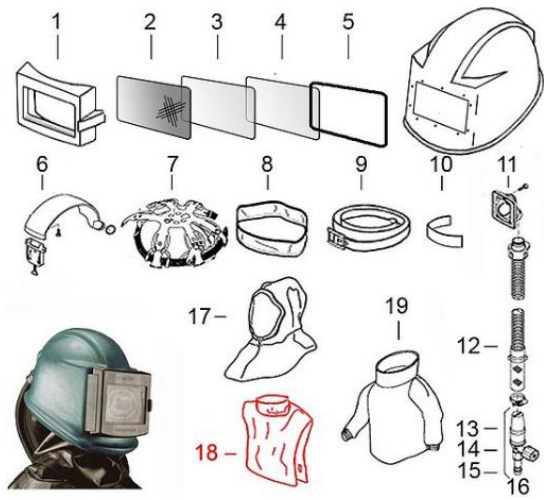

Umhang für Sandstrahlhelm Commander