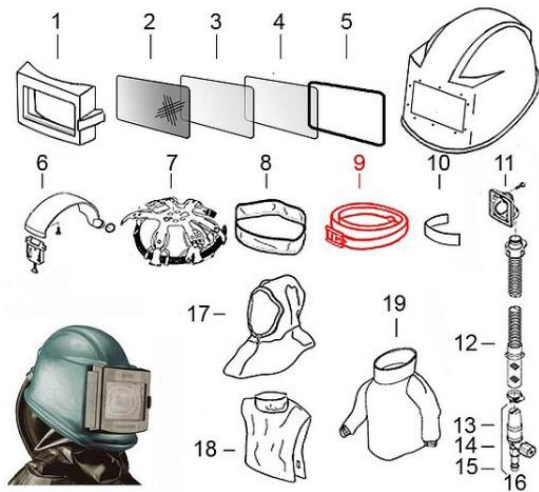

Luftströmanzeige für Sandstrahlhelm Commander

Kopfband für Sandstrahlhelm Commander

Kragendichtung Kunststofffreiverschluss für Sandstrahlhelm

Gürtel für Sandstrahlhelm Commander

Schweißband für Sandstrahlhelm Commander

Schlauchadapter für Sandstrahlhelm Commander

**Schlauch 22mm mit Manschette
Bajonettanschluss für Sandstrahlhelm**

**Schalldämpfer für Sandstrahlhelm
Commander**

Regelkran für Sandstrahlhelm Commander

**CEJN Anschluss mit 1/4 Innengewinde für
Sandstrahlhelm**