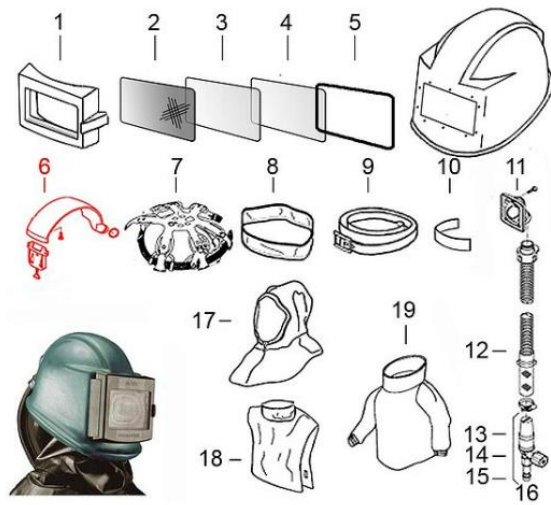

Luftströmanzeige für Sandstrahlhelm Commander

Kopfband für Sandstrahlhelm Commander

Kragendichtung Kunststofffreiverschluss für Sandstrahlhelm

Gürtel für Sandstrahlhelm Commander

Schweißband für Sandstrahlhelm Commander

Schlauchadapter für Sandstrahlhelm Commander

**Schlauch 22mm mit Manschette
Bajonettanschluss für Sandstrahlhelm**

**Schalldämpfer für Sandstrahlhelm
Commander**

Regelkran für Sandstrahlhelm Commander

**CEJN Anschluss mit 1/4 Innengewinde für
Sandstrahlhelm**