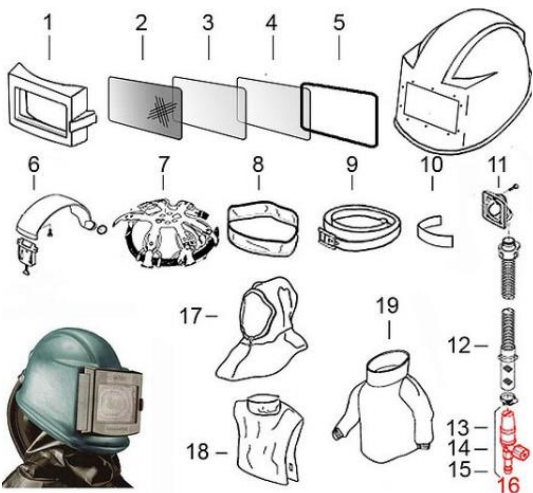

**Regelkran incl. Schalldämpfer und CEJN
Anschluss für Sandstrahlhelm**