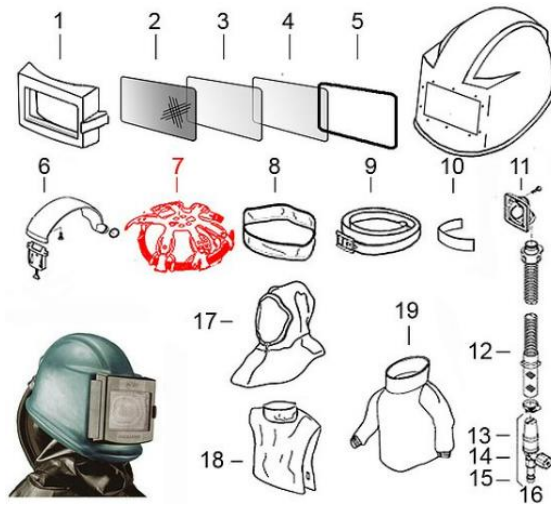

Luftströmanzeige für Sandstrahlhelm Commander

Kopfband für Sandstrahlhelm Commander

Kragendichtung Kunststofffreiverschluss für Sandstrahlhelm

Gürtel für Sandstrahlhelm Commander

Schweißband für Sandstrahlhelm Commander

Schlauchadapter für Sandstrahlhelm Commander

**Schlauch 22mm mit Manschette
Bajonettanschluss für Sandstrahlhelm**

**Schalldämpfer für Sandstrahlhelm
Commander**

Regelkran für Sandstrahlhelm Commander

**CEJN Anschluss mit 1/4 Innengewinde für
Sandstrahlhelm**