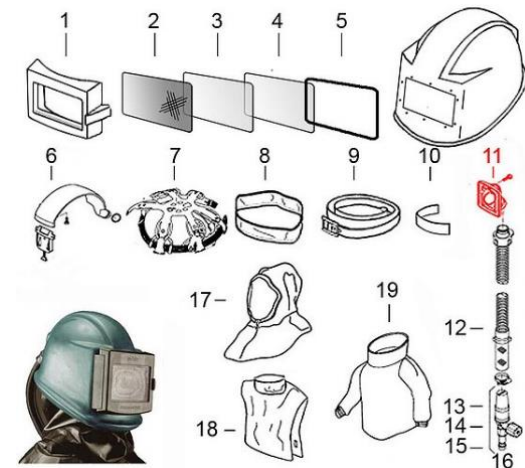

Luftströmanzeige für Sandstrahlhelm Commander

Kopfband für Sandstrahlhelm Commander

Kragendichtung Kunststofffreiverschluss für Sandstrahlhelm

Gürtel für Sandstrahlhelm Commander

Schweißband für Sandstrahlhelm Commander

Schlauchadapter für Sandstrahlhelm Commander

**Schlauch 22mm mit Manschette
Bajonettanschluss für Sandstrahlhelm**

**Schalldämpfer für Sandstrahlhelm
Commander**

Regelkran für Sandstrahlhelm Commander

**CEJN Anschluss mit 1/4 Innengewinde für
Sandstrahlhelm**