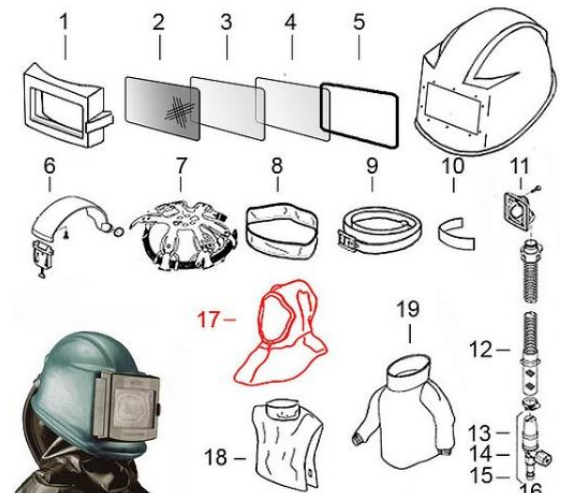

**Baumwoll-Komforthaube für
Sandstrahlhelm Commander**