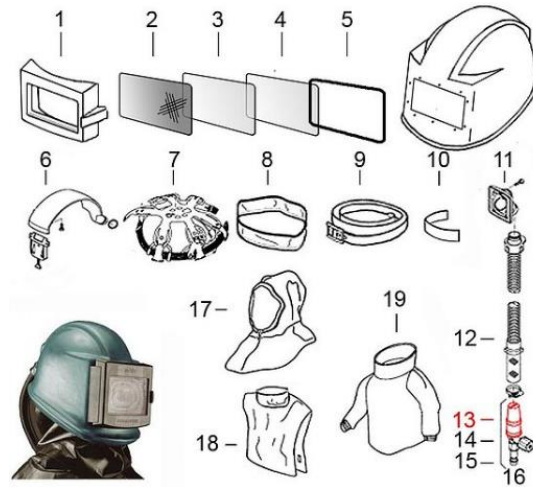

Luftströmanzeige für Sandstrahlhelm Commander

Kopfband für Sandstrahlhelm Commander

Kragendichtung Kunststofffreiverschluss für Sandstrahlhelm

Gürtel für Sandstrahlhelm Commander

Schweißband für Sandstrahlhelm Commander

Schlauchadapter für Sandstrahlhelm Commander

**Schlauch 22mm mit Manschette
Bajonettanschluss für Sandstrahlhelm**

**Schalldämpfer für Sandstrahlhelm
Commander**

Regelkran für Sandstrahlhelm Commander

**CEJN Anschluss mit 1/4 Innengewinde für
Sandstrahlhelm**