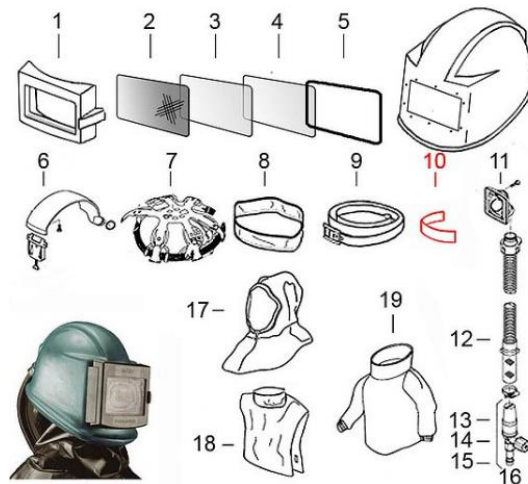

Luftströmanzeige für Sandstrahlhelm Commander

Kopfband für Sandstrahlhelm Commander

Kragendichtung Kunststofffreiverschluss für Sandstrahlhelm

Gürtel für Sandstrahlhelm Commander

Schweißband für Sandstrahlhelm Commander

Schlauchadapter für Sandstrahlhelm Commander

**Schlauch 22mm mit Manschette
Bajonettanschluss für Sandstrahlhelm**

**Schalldämpfer für Sandstrahlhelm
Commander**

Regelkran für Sandstrahlhelm Commander

**CEJN Anschluss mit 1/4 Innengewinde für
Sandstrahlhelm**